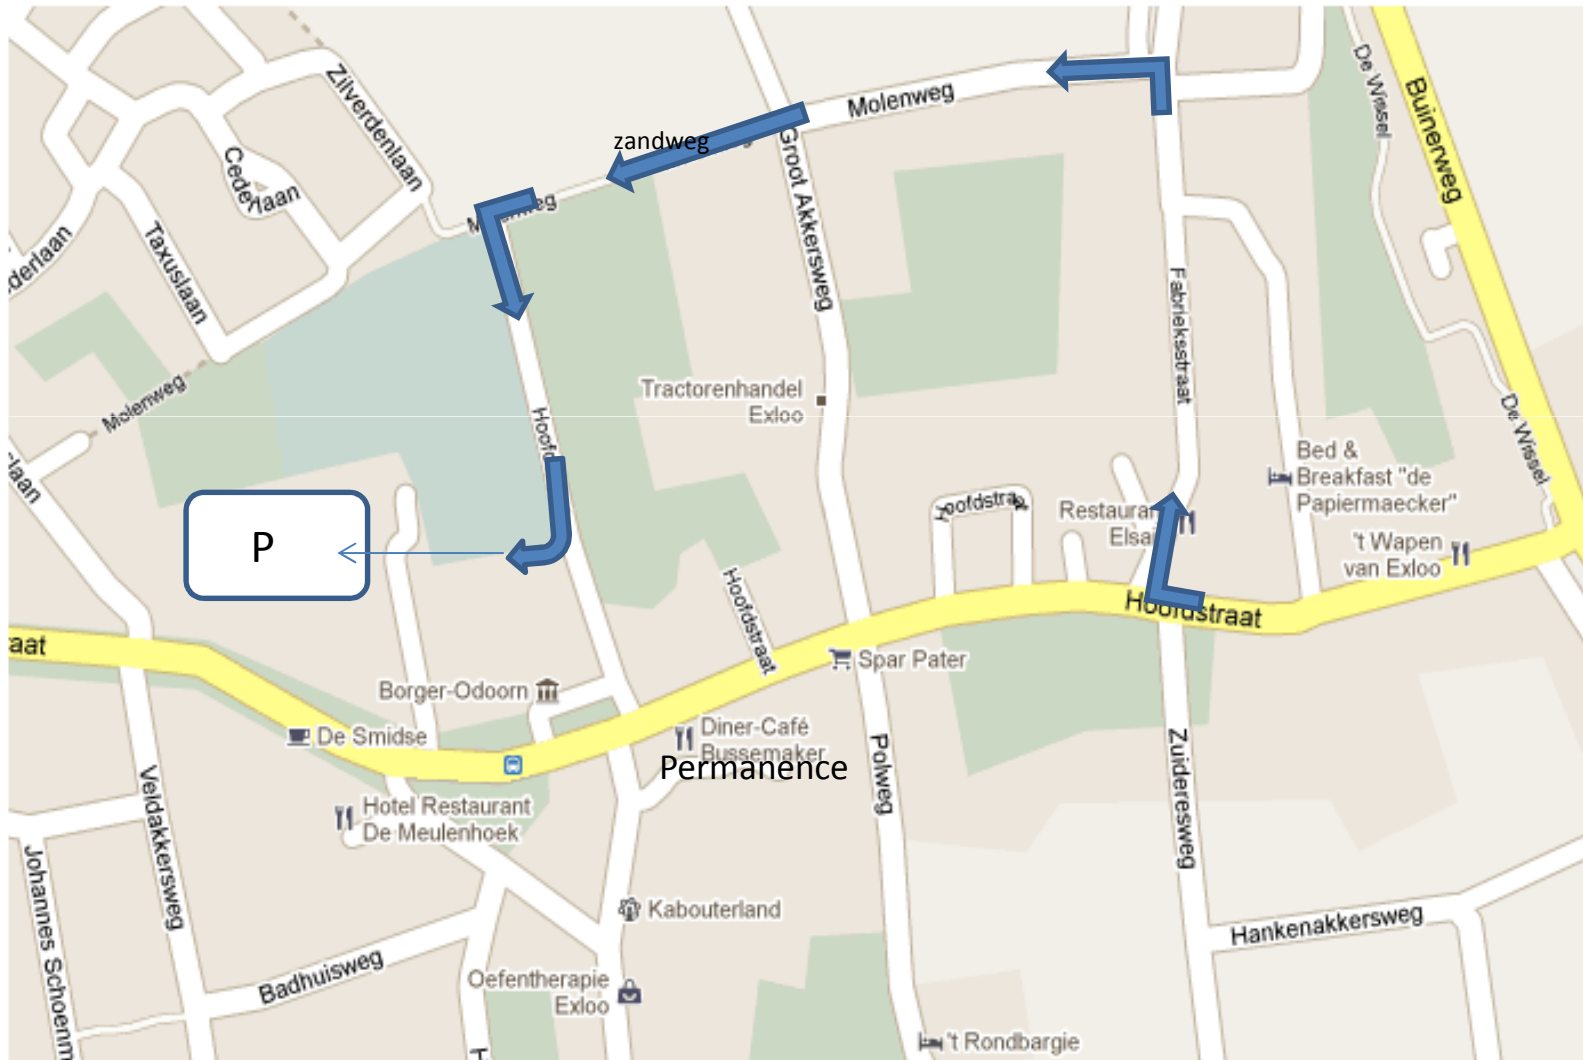

Women teammanager finish