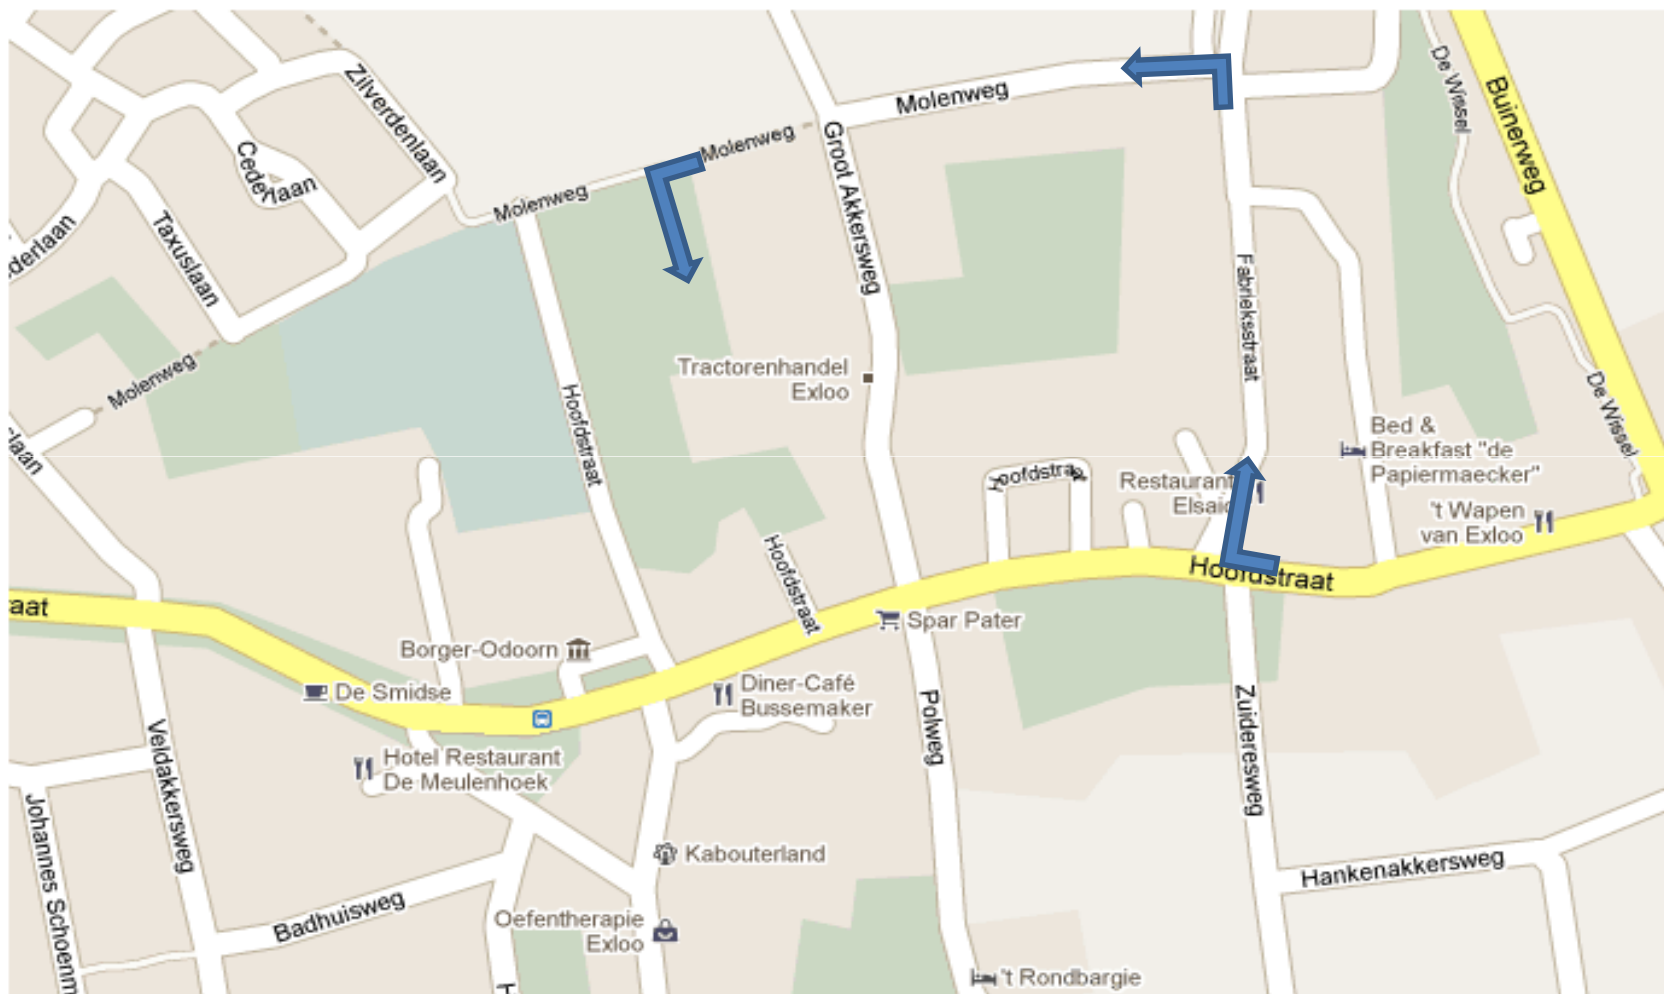

Mannen ploegleiders finish